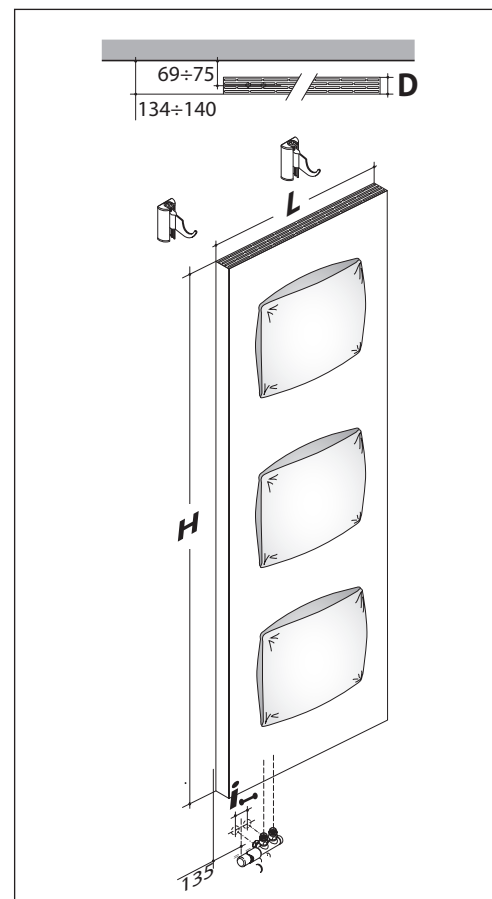

Model	H (mm)	D (mm)	L (mm)	 (watt) 	 (mm) 
H 570-1	571	96	571	504	50
H 570-3	571	96	2010	1740	50
H 2000-3	2010	96	571	1740	50

ACCESSORI/ACCESSORIES

CONNESSIONI/CONNECTIONS