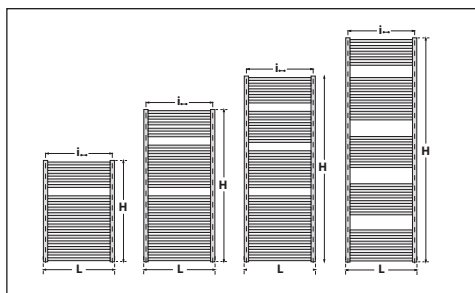

krom

In finitura cromo la potenza è inferiore del 8% rispetto a quella riportata
In chrome version the output is 8% lower than that shown

Model	H (mm)	D (mm)	L (mm)	 (watt) 	 (mm)
45/80	780	28	474	378	450
45/120	1204	28	474	575	450
45/150	1460	28	474	663	450
45/180	1770	28	474	807	450
50/80	780	28	524	382	500
50/120	1204	28	524	581	500
50/150	1460	28	524	670	500
50/180	1770	28	524	816	500
55/80	780	28	574	386	550
55/120	1204	28	574	587	550
55/150	1460	28	574	677	550
55/180	1770	28	574	825	550
60/80	780	28	624	390	600
60/120	1204	28	624	594	600
60/150	1460	28	624	685	600
60/180	1770	28	624	834	600

ACCESSORI/ACCESSORIES

CONNESSIONI/CONNECTIONS