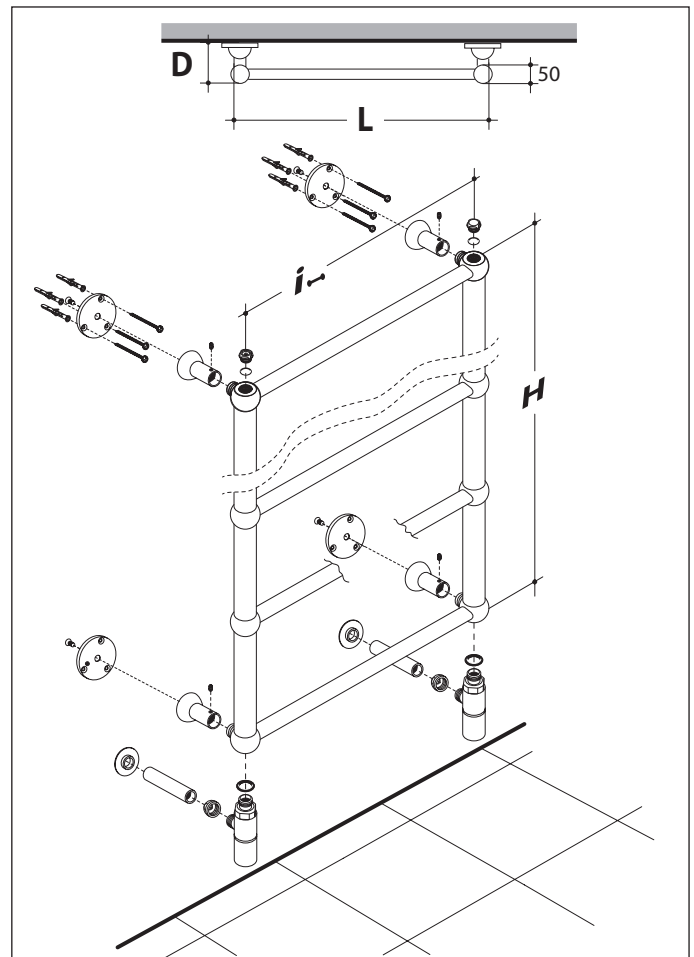

empire

Model	H (mm)	D (mm)	L (mm)	 (watt)	 (mm)
480	480	125	480	140	430
600	920	125	600	245	550
700	1000	125	700	246	650

Possibilità di collegamento al muro (1) o al pavimento (2)
Is possible to connect at the wall (1) or the floor (2)