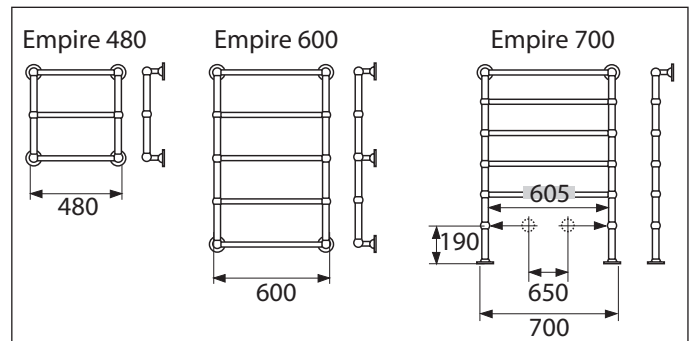

empire

Model	H (mm)	D (mm)	L (mm)	 (watt)	 (mm)
480	480	125	480	140	430
600	920	125	600	245	550
700	1000	125	700	246	650

Possibilità di collegamento al muro (1) o al pavimento (2)
Is possible to connect at the wall (1) or the floor (2)