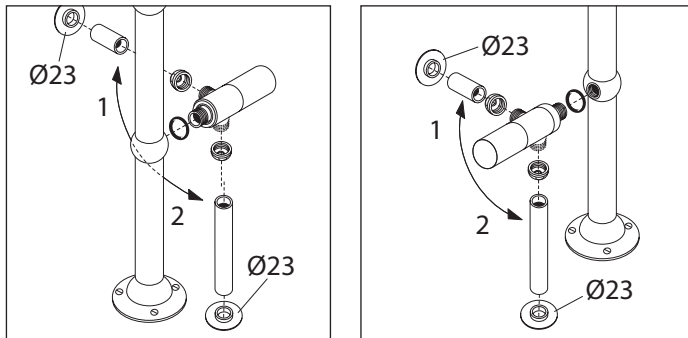

empire

Model	H (mm)	D (mm)	L (mm)	 (watt)	 (mm)
480	480	125	480	140	430
600	920	125	600	245	550
700	1000	125	700	246	650

Possibilità di collegamento al muro (1) o al pavimento (2)
Is possible to connect at the wall (1) or the floor (2)