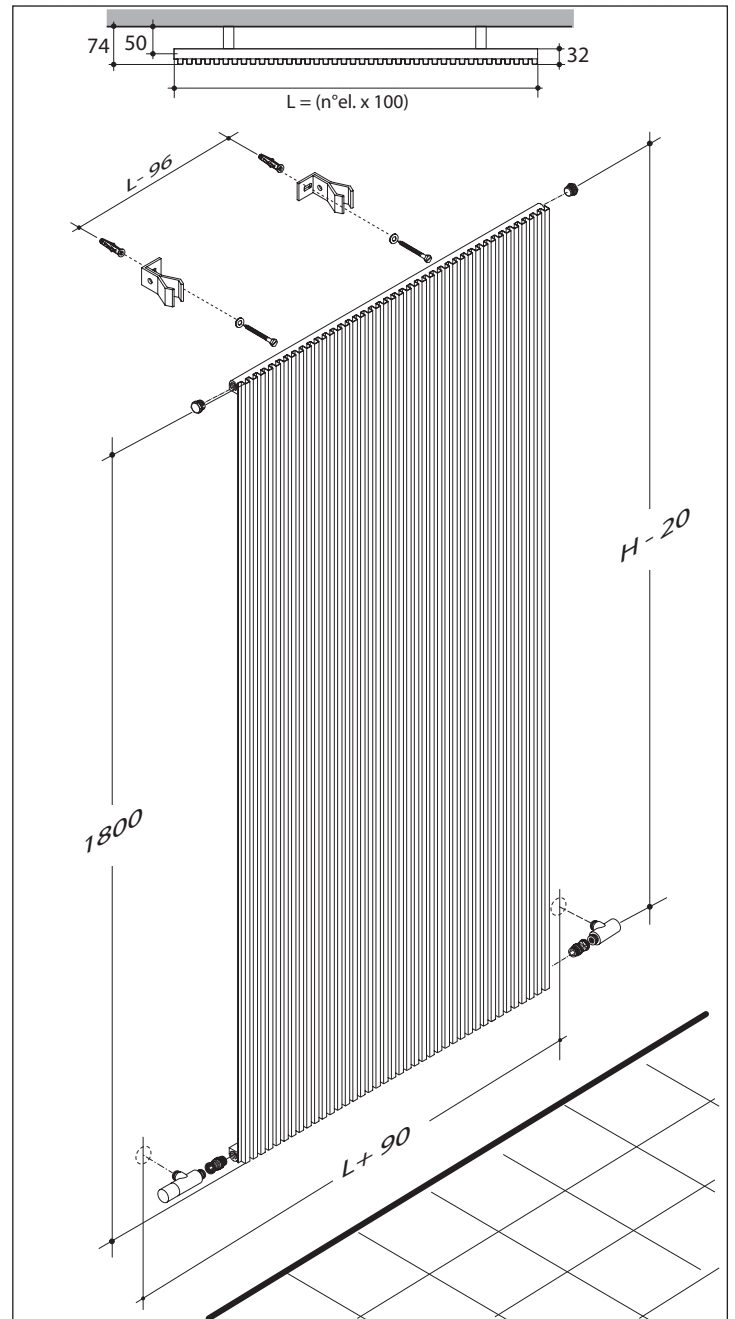

rigone

Model	H (mm)	D (mm)	L (mm)	 (watt)
H 1800-5	1800	74	500	1050

ACCESSORI/ACCESSORIES