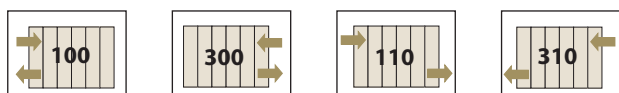

Model	H (mm)	D (mm)	L (mm)	 (watt)		 (mm)
						
H 700-12	700	60	575	566	600	540
H 700-17	700	60	825	796	-	540
H 700-25*	700	60	1225	1118	-	540
H 700-31*	700	60	1525	1394	-	540
H 1800-6	1800	60	275	762	800	1640
H 1800-10	1800	60	475	1262	1300	1640
H 2000 -12	2000	60	575	1680	1500	1840

\* Fornito con terzo piede centrale / Model with central feet

## CONNESSIONI/CONNECTIONS

Model	H (mm)	D (mm)	L (mm)	 (watt)		 (mm)
						
H 600-12	600	60	575	545	600	540
H 600-17	600	60	825	722	-	540
H 600-25	600	60	1225	1136	-	540
H 600-31	600	60	1525	1408	-	540
H 1700-6	1700	60	275	773	800	1640
H 1700-10	1700	60	475	1289	1300	1640
H 1900-12	1900	60	575	1728	1500	1840