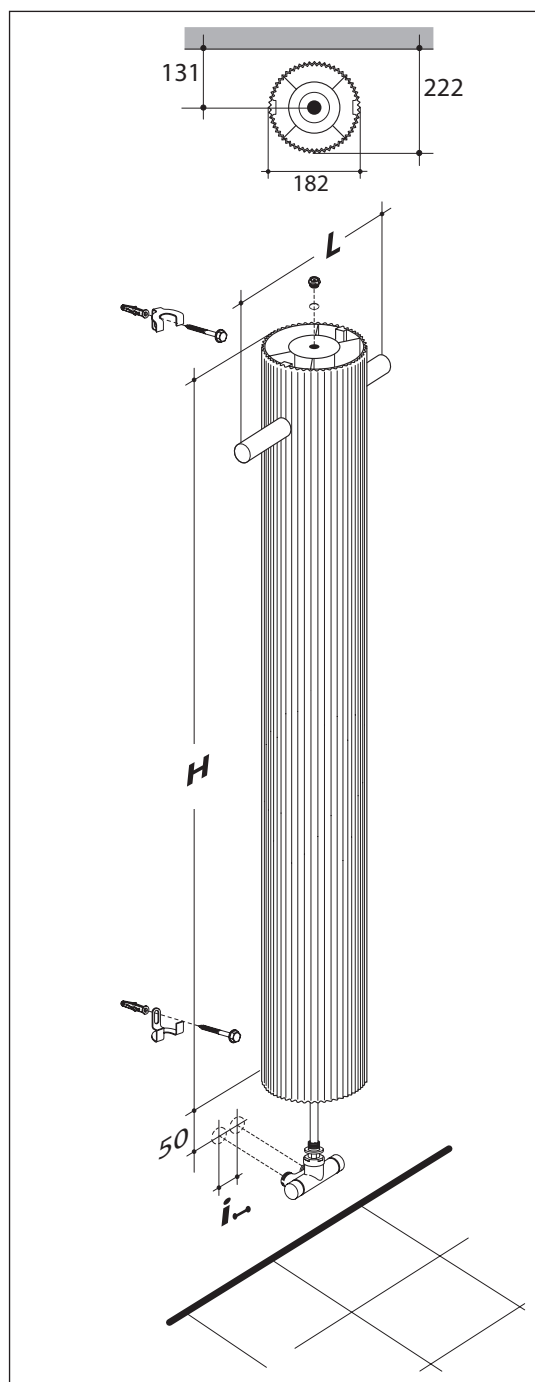

# tiki wall

Model	H (mm)	L (mm)	 (watt)	 (mm)
H 1800	1800	300	 700  800	 40

# tiki ceiling

Model	H (mm)	L (mm)	 (watt)			 (mm)
H 1800	1800	300	700	800	90	