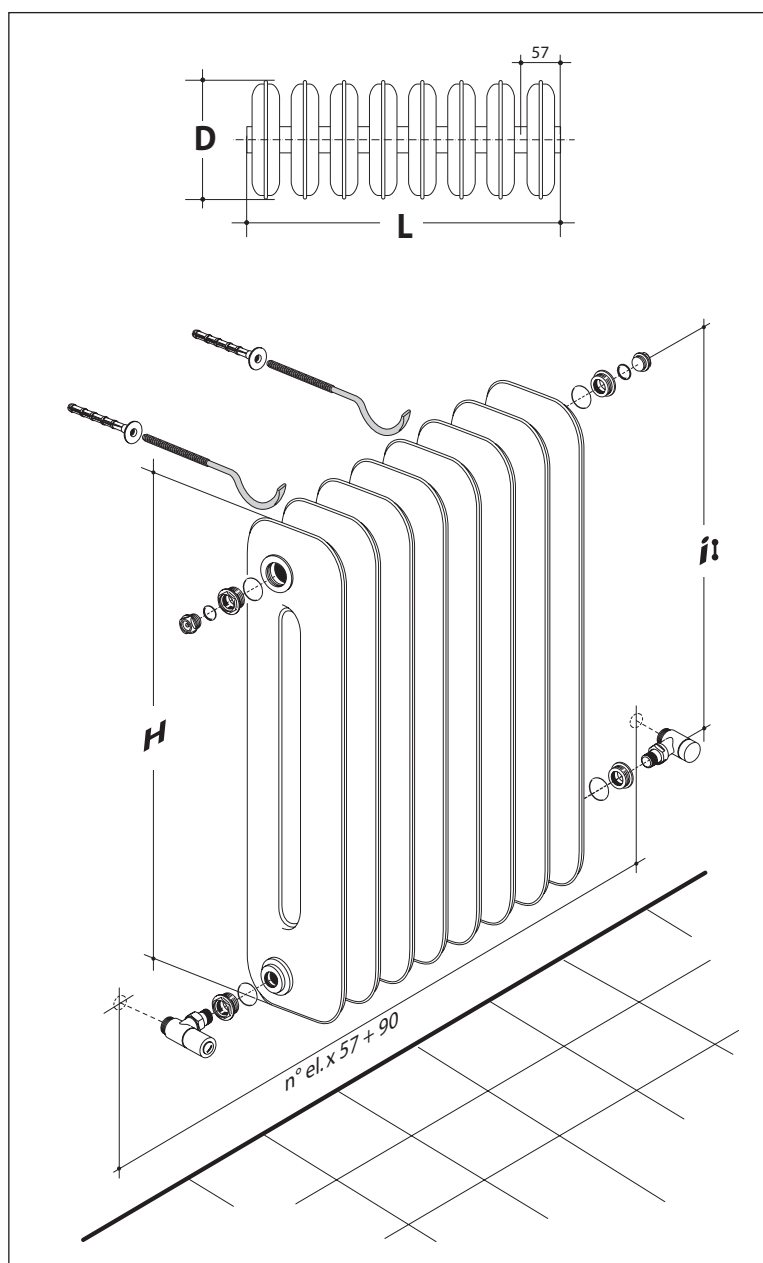

# vintage

Model	H (mm)	D (mm)	L (mm)	 (watt)		 (mm)
						
H 800-6	810	200	342	462	450	676
H 800-8	810	200	456	616	607	676

# vintage

Model	H (mm)	D (mm)	L (mm)	 (watt)	 (mm)
H 800-6	892	200	392	462	676
H 800-8	892	200	506	616	676