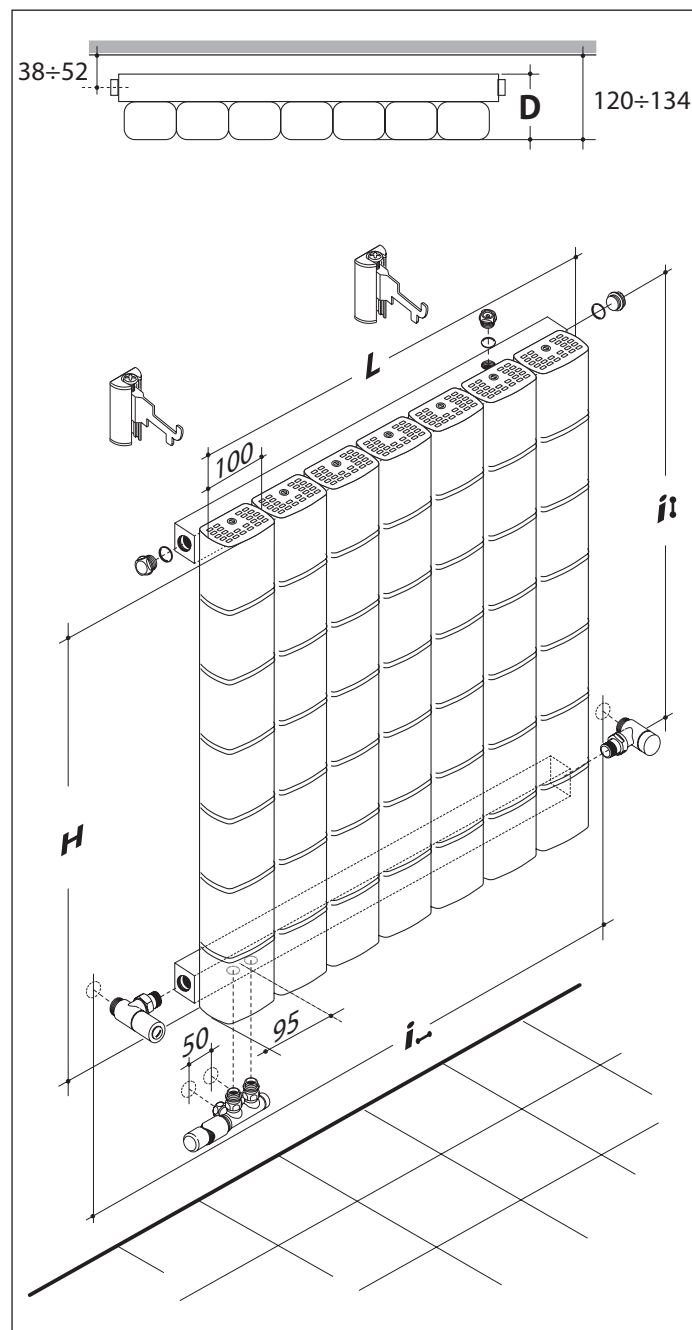

ACCESSORI/ACCESSORIES