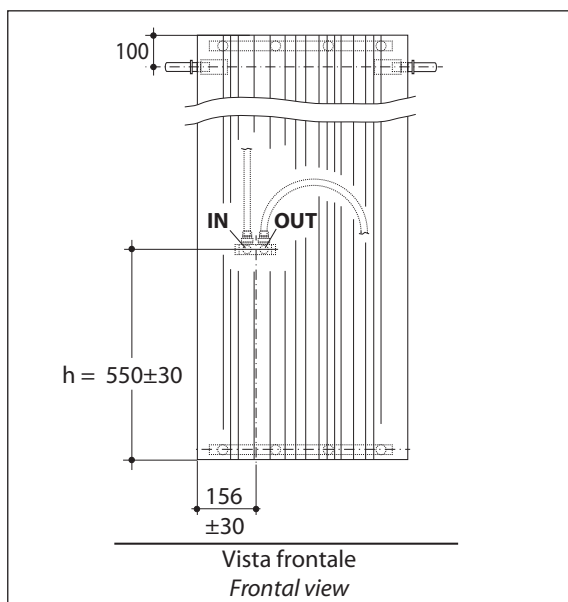

qualcosadielegante

Model	H (mm)	D (mm)	L (mm)	 (watt)	 	 (mm)
H 1800	1800	114	597	1660	1500	50

Valvole e flessibili compresi nel prezzo.
Valves and flexible connectors are included in the price.

ACCESSORI/ACCESSORIES